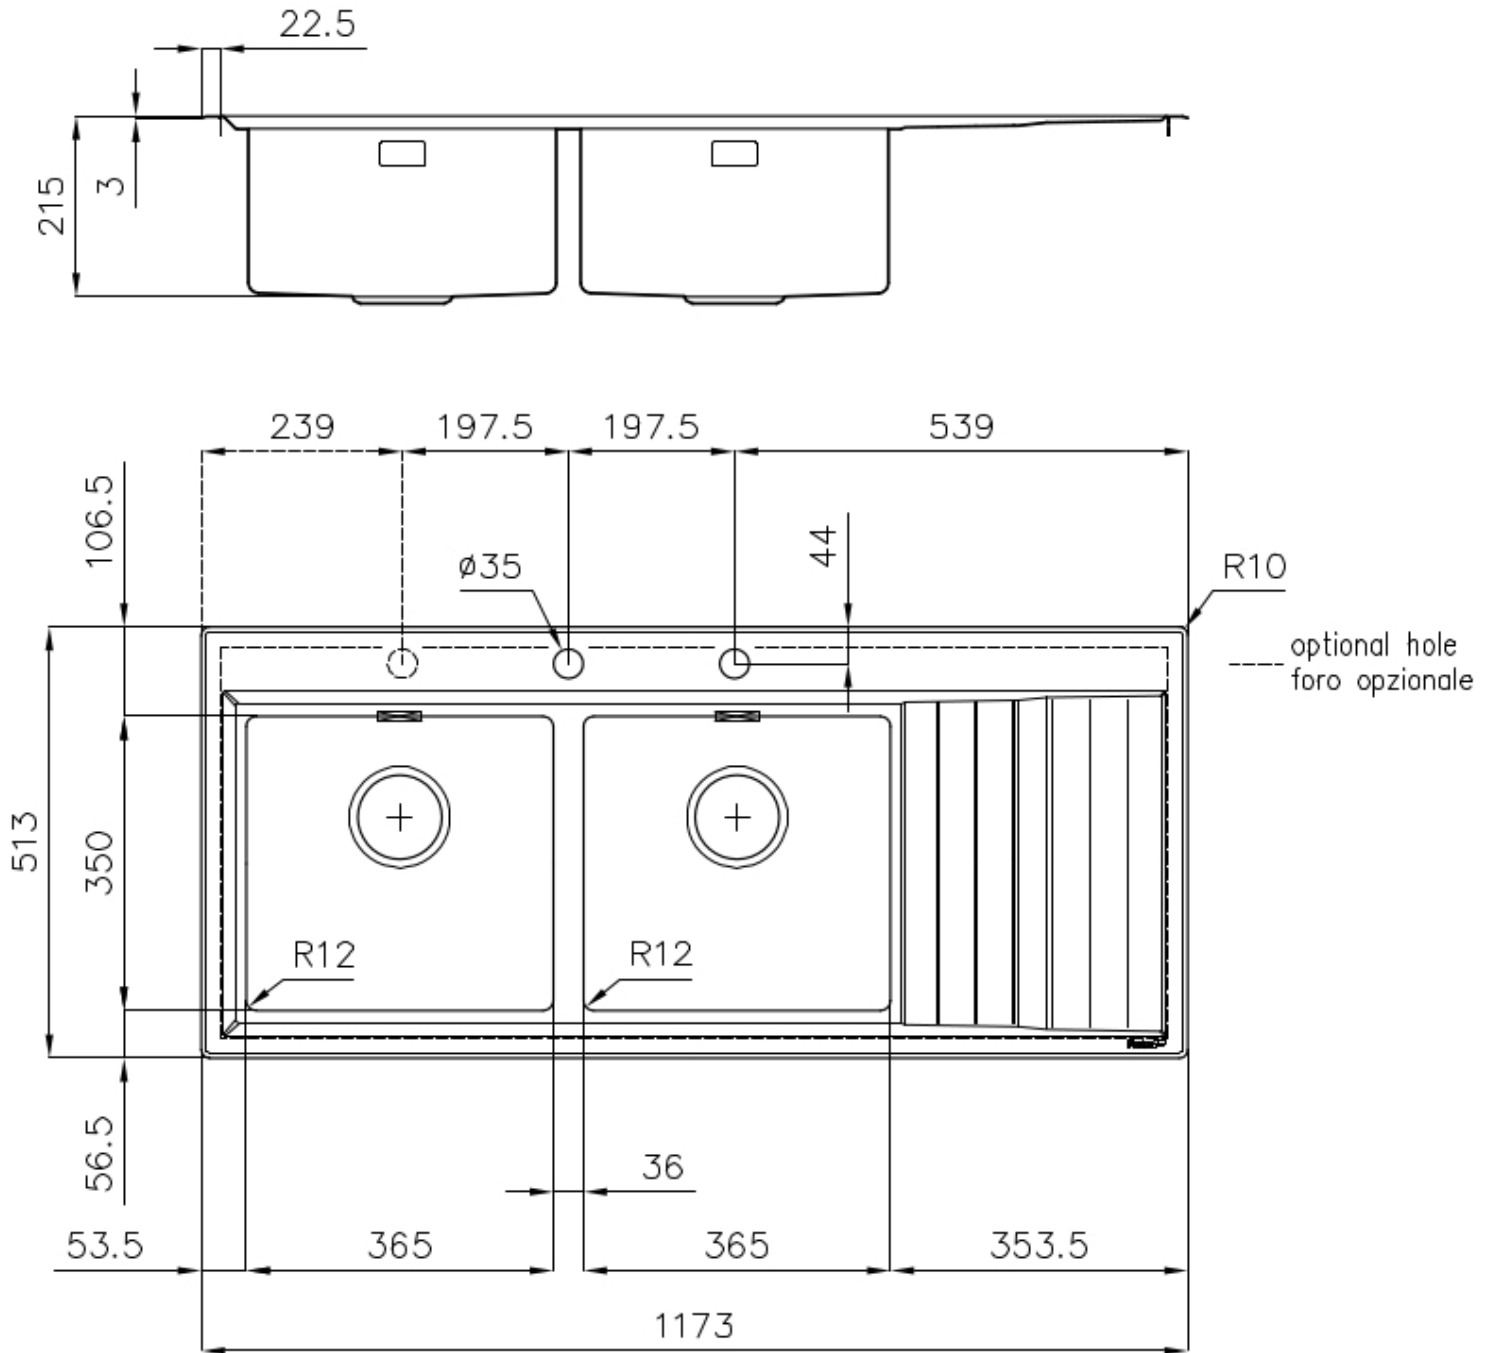

### 细节

材料 AISI 304 不锈钢

表面处理 拉丝 Foster

质地 拉丝 Foster

边型和安装方式 斜边

底座 80-90 cm

尺寸 1173x513 mm

标准配件 固定钩, 垫圈, 下水器, 溢水口和虹吸管, 纸板盒包装

龙头孔 2个定位孔 - 根据要求提供第三个孔

安装孔 1140 x 480 mm

下水器 是

宽 117 cm

盆内尺寸 365x350mm

备注： 预装密封件

单槽/双槽 双槽

下水组件 自动下水器（PM）

## 特点

**3.5" 下水器提篮** Foster®水槽均配备了3.5"下水器，有可防止固体颗粒流入下水器的实用篮式塞。3.5"下水器允许使用Foster®碎渣机，可与所有型号兼容。

**可提供第二/第三个孔** 水槽可根据需要定制额外的龙头安装孔，用于双孔龙头、有遥控的排水管或皂液器。这些位置在图中以虚线孔表示。

**小倒角** 具有现代设计和更大容量的方形碗，具有最小的美观性和极高的实用性。

**深盆** 得益于先进的生产技术，该洗碗盆的重要深度超过20厘米，可以在所有洗涤操作中提供极大的灵活性和实用性。

**溢水口** 溢水口是Foster水槽上的一项安全措施，可以防止疏忽时水的溢出。方形溢水解决方案，具有简约的方形，更加美观大方。

**高厚度** 1mm厚的钢。相当大的厚度，保证了最大的坚固性和耐用性。